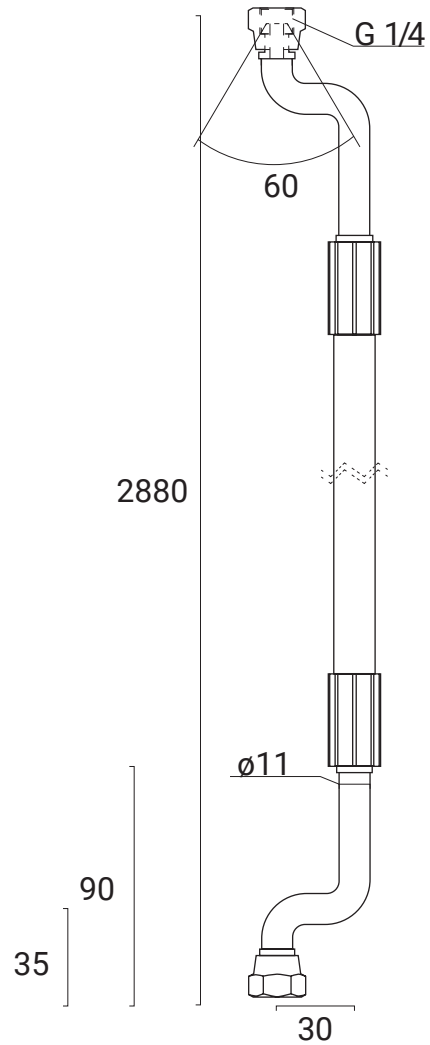

Artikel-Nr.: II221
 Hersteller: Krömer
 EAN-Code: 703441935732

Artikel-Nr.: II220
 Hersteller: Krömer
 EAN-Code: 703441935688

Hydraulikschläuche für TP22

Artikel-Nr.: II214
 Hersteller: Krömer
 EAN-Code: 703441952517