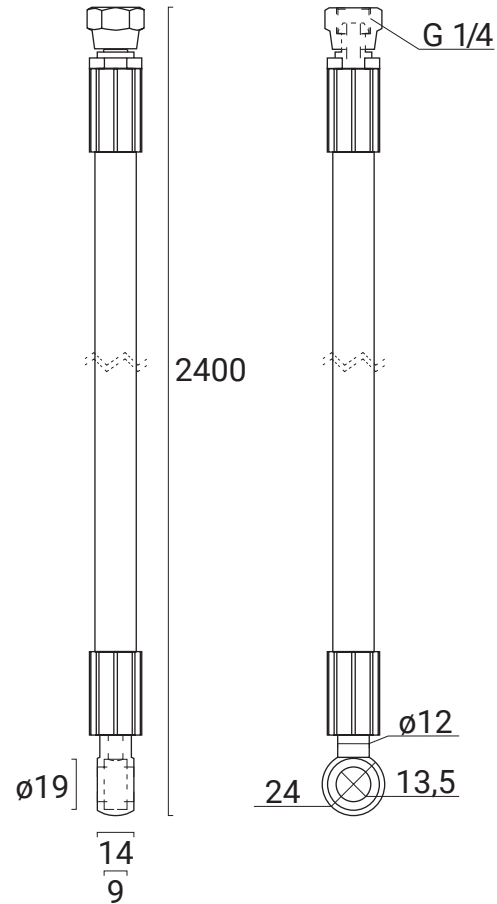

Artikel-Nr.: II221
 Hersteller: Krömer
 EAN-Code: 703441935732

Artikel-Nr.: II220
 Hersteller: Krömer
 EAN-Code: 703441935688

Hydraulikschläuche für TP22

Artikel-Nr.: II214
 Hersteller: Krömer
 EAN-Code: 703441952517