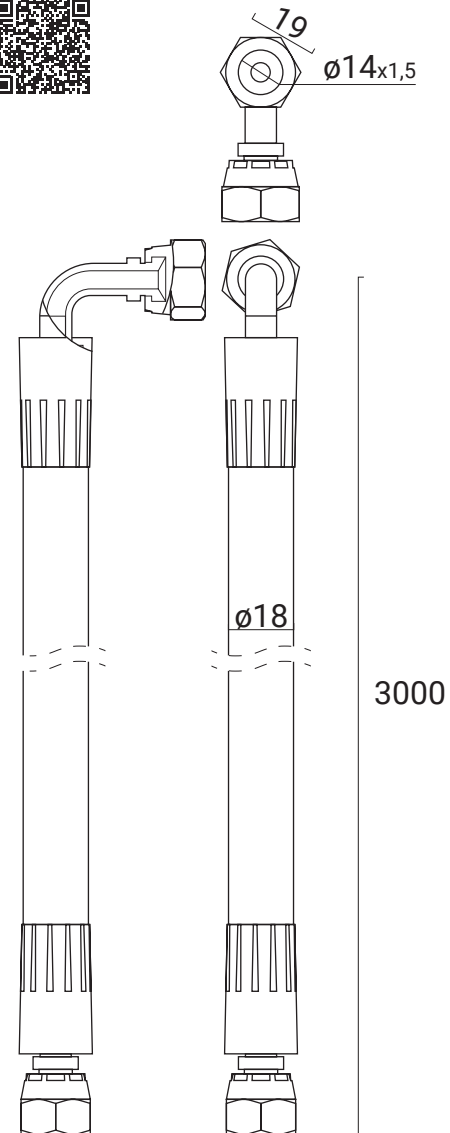

Artikel-Nr.: XX114
Hersteller: Krömer
EAN-Code: 703441931307

200

Artikel-Nr.: XX111
Hersteller: Krömer
EAN-Code: 703441931314

210

Artikel-Nr.: XX112
Hersteller: Krömer
EAN-Code: 703441931321

220

Artikel-Nr.: XX331
Hersteller: Krömer
EAN-Code: 703441931192

Artikel-Nr.: XX330
Hersteller: Krömer
EAN-Code: 703441931185

500

Artikel-Nr.: XX113
Hersteller: Krömer
EAN-Code: 703441931338

900

Artikel-Nr.: XX504
Hersteller: Krömer
EAN-Code: 703441931161

1375

Artikel-Nr.: XX503
Hersteller: Krömer
EAN-Code: 703441931178

Artikel-Nr.: XX502
Hersteller: Krömer
EAN-Code: 703441931147

Artikel-Nr.: XX501
Hersteller: Krömer
EAN-Code: 703441931130