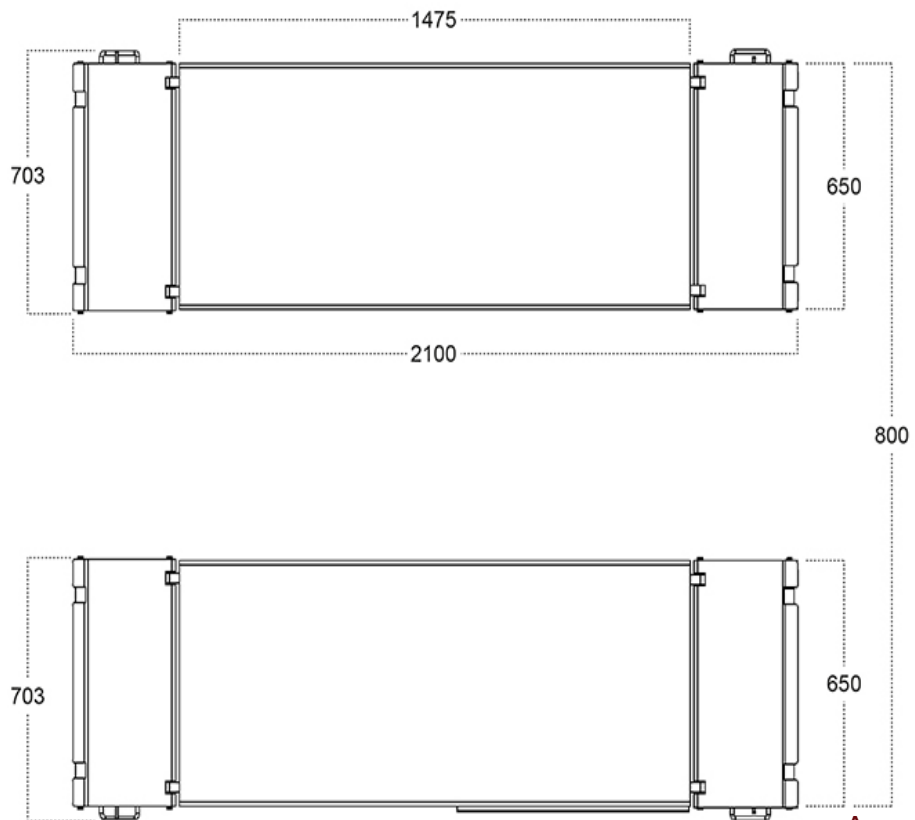

## Scherenhebebühne Doppelhebebühne „Erfurt“

Artikel Nr.: XX70  
Hersteller:  
Krömer  
EAN-Code: 0757284116209

Angabe in mm