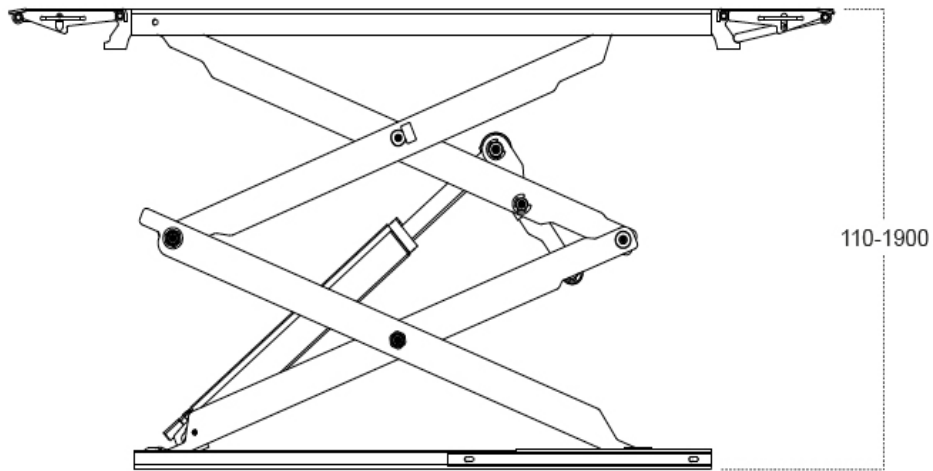

## Scherenhebebühne Doppelhebebühne „Erfurt“

Artikel Nr.: XX70  
Hersteller:  
Krömer  
EAN-Code: 0757284116209

Angabe in mm