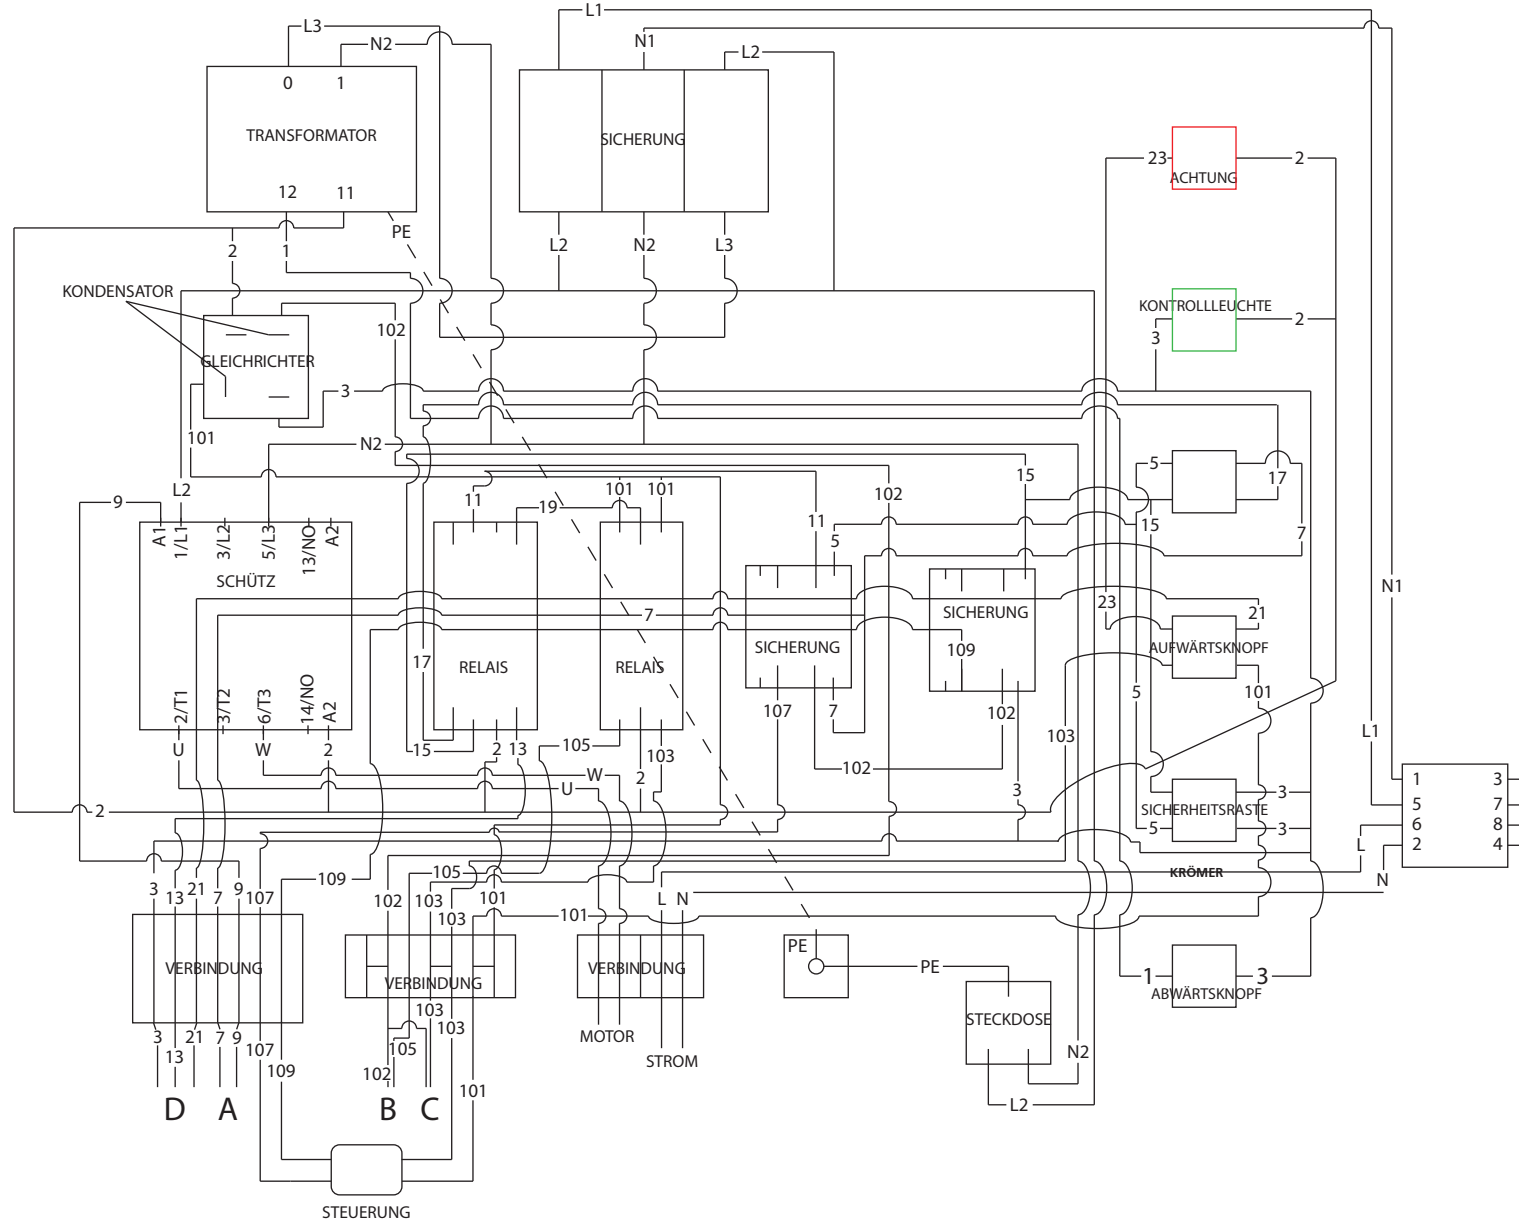

1-Säulenhebebühne Stromplan 220V

| = Anschluss liegt unten
| = Anschluss liegt oben