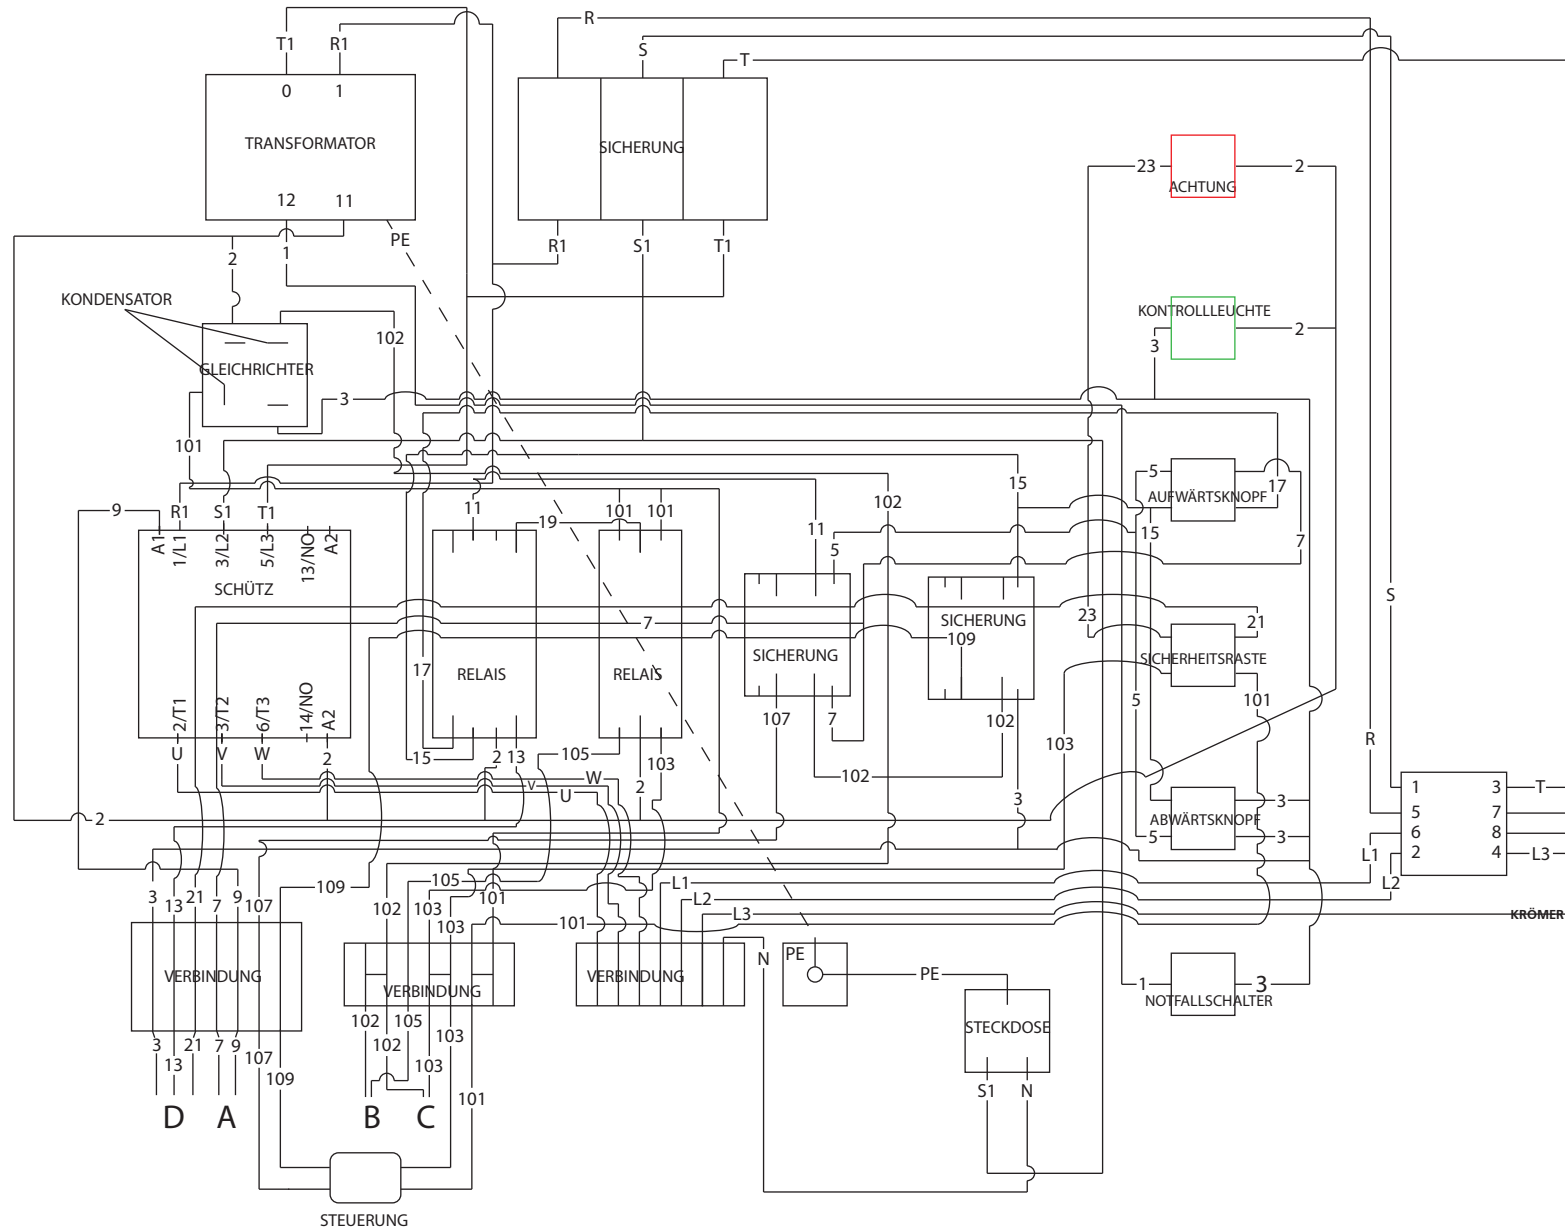

1-Säulenhebebühne Stromplan 380V

| = Anschluss liegt unten  
 | = Anschluss liegt oben